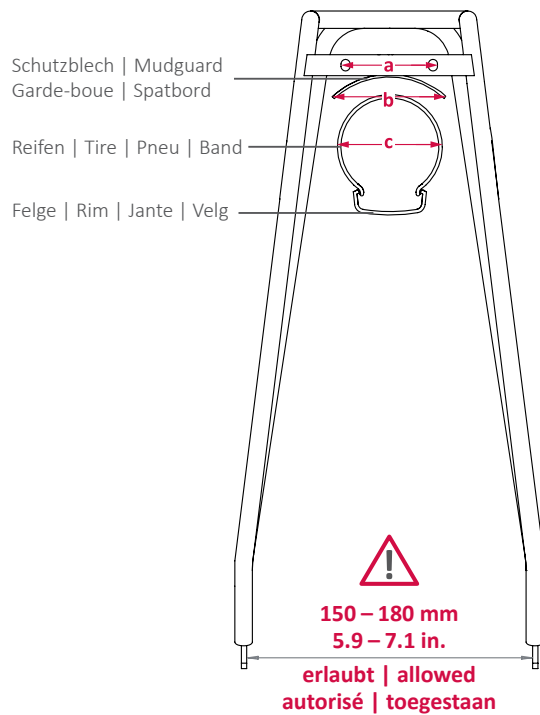

V E G A C L A S S I C

Hinterradträger | Rear carrier | Porte-bagages (roue arrière) | Achterdrager

- ART. 44000 (26 | 28")      ● ART. 44500 (26 | 28")
- ART. 44200 (29")        ● ART. 44250 (29")

- D** Der Gepäckträger ist nicht für die Montage eines Kindersitzes zugelassen!
- EN** The carrier is not allowed for mounting a child seat!
- F** Le porte-bagages n'est pas homologué pour supporter un siège enfant !
- NL** Gebruik de bagagedrager niet voor de bevestiging van een kinderzitje!

**- PATENT-PENDING -**

- D** Die Maßangaben zum Reifen beziehen sich auf ein gängiges 28"-Trekkingrad und sind Richtwerte.
- EN** The dimensions for the tire refer to a common 28" trekking bike and are values for orientation.
- F** Les dimensions pour le pneu se rapportant à un vélo trekking 28" conventionnel et sont des valeurs standards.
- NL** De afmetingen van de band verwijzen naar een standaard 28 inch toerfiets en dienen ter oriëntatie.