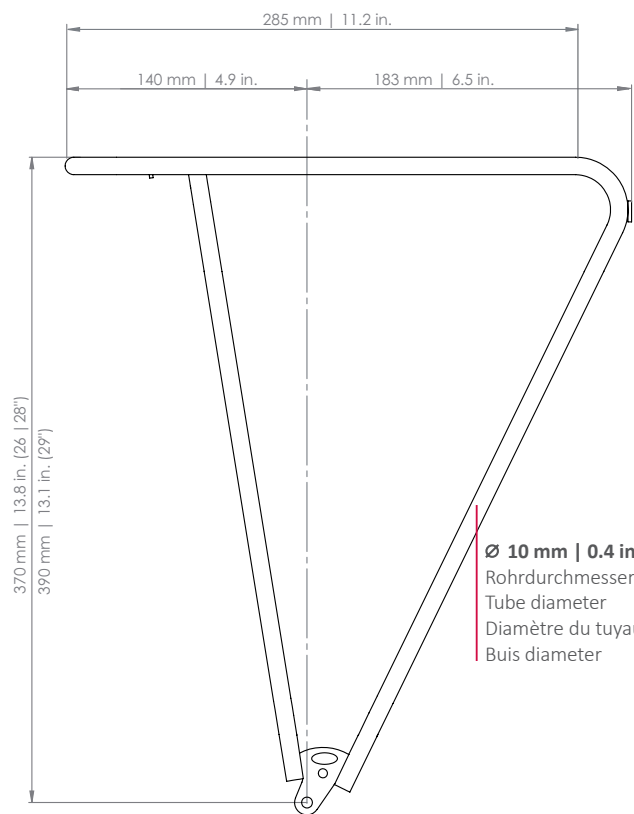

V E G A C L A S S I C

Hinterradträger | Rear carrier | Porte-bagages (roue arrière) | Achterdrager

- ART. 44000 (26 | 28")      ● ART. 44500 (26 | 28")
- ART. 44200 (29")        ● ART. 44250 (29")

- D** Der Gepäckträger ist nicht für die Montage eines Kindersitzes zugelassen!
- EN** The carrier is not allowed for mounting a child seat!
- F** Le porte-bagages n'est pas homologué pour supporter un siège enfant !
- NL** Gebruik de bagagedrager niet voor de bevestiging van een kinderzitje!

**- PATENT-PENDING -**

- D** Die Maßangaben zum Reifen beziehen sich auf ein gängiges 28"-Trekkingrad und sind Richtwerte.
- EN** The dimensions for the tire refer to a common 28" trekking bike and are values for orientation.
- F** Les dimensions pour le pneu se rapportant à un vélo trekking 28" conventionnel et sont des valeurs standards.
- NL** De afmetingen van de band verwijzen naar een standaard 28 inch toerfiets en dienen ter oriëntatie.