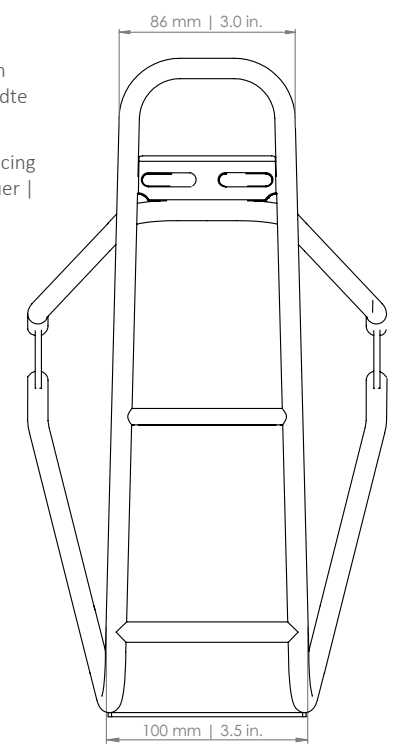

V E G A C L A S S I C

Hinterradträger | Rear carrier | Porte-bagages (roue arrière) | Achterdrager

- ART. 44000 (26 | 28")      ● ART. 44500 (26 | 28")
- ART. 44200 (29")        ● ART. 44250 (29")

- D** Der Gepäckträger ist nicht für die Montage eines Kindersitzes zugelassen!
- EN** The carrier is not allowed for mounting a child seat!
- F** Le porte-bagages n'est pas homologué pour supporter un siège enfant !
- NL** Gebruik de bagagedrager niet voor de bevestiging van een kinderzitje!

**- PATENT-PENDING -**

- D** Die Maßangaben zum Reifen beziehen sich auf ein gängiges 28"-Trekkingrad und sind Richtwerte.
- EN** The dimensions for the tire refer to a common 28" trekking bike and are values for orientation.
- F** Les dimensions pour le pneu se rapportant à un vélo trekking 28" conventionnel et sont des valeurs standards.
- NL** De afmetingen van de band verwijzen naar een standaard 28 inch toerfiets en dienen ter oriëntatie.