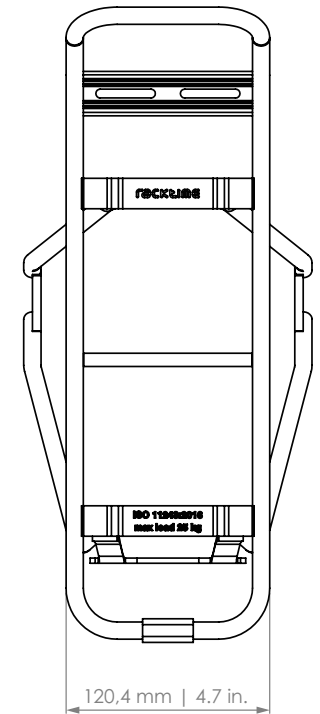

- PATENT-PENDING -