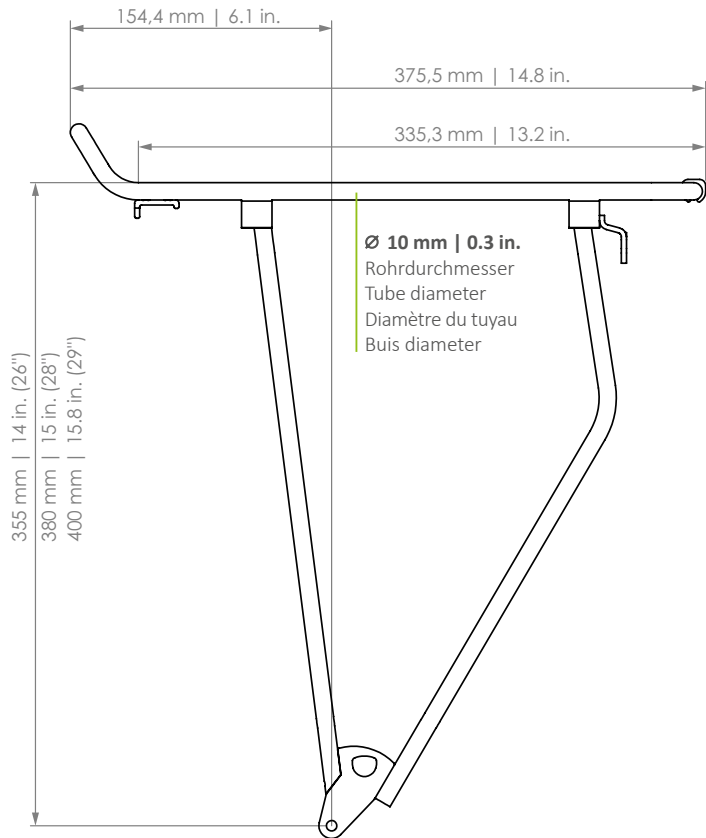

STANDIT

Hinterradträger | Rear carrier | Porte-bagages (roue arrière) | Achterdrager

- ART. 01117 (26")
- ART. 01127 (26")
- ART. 01217 (28")

- D** Der Gepäckträger ist nicht für die Montage eines Kindersitzes zugelassen!
- EN** The carrier is not allowed for mounting a child seat!
- F** Le porte-bagages n'est pas homologué pour supporter un siège enfant!
- NL** Gebruik de bagagedrager niet voor de bevestiging van een kinderzitje!