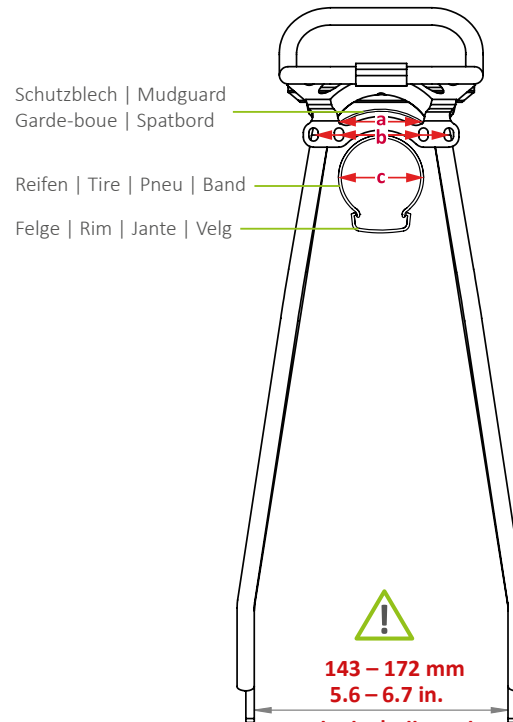

- PATENT-PENDING -